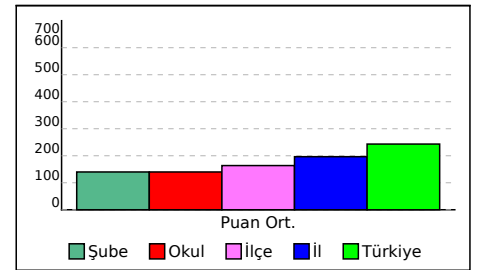

PUAN ORT. GÖRE KIYAS