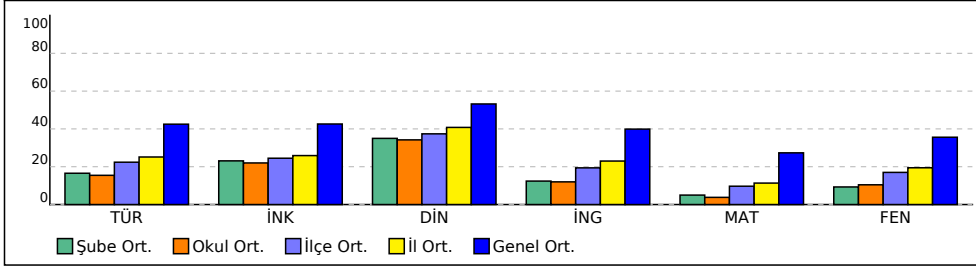

8A ŞUBE KARNESİ

İL			İLÇE			OKUL						SINAV ADI									
HAKKARİ			ŞEMDİNLİ			ÇATALCA OKULU						3.SINAV 8. SINIF									
Türkçe			İnk.Tar.			Din Kül.			Yab.Dil			Mat.			Fen Bil.			Toplam			Puan
D	Y	N	D	Y	N	D	Y	N	D	Y	N	D	Y	N	D	Y	N	D	Y	N	
7,29	11,93	3,31	4,07	5,29	2,31	5,07	4,71	3,50	3,29	6,14	1,24	5,36	13,07	1,00	5,86	12,00	1,86	28,87	49,60	12,33	152,196

KATILIM RAPORU					
Sınava Katılan					
	Öğrenci	Sınıf	Okul	İlçe	İl
8A sınıfında	15				
ÇATALCA OKULU okulunda	16	2			
ŞEMDİNLİ ilçesinde	817	52	12		
HAKKARİ ilinde	1996	126	28	2	
Genelde	64811	3591	983	228	58

DERECELER
Genelde sinava 3591 sınıf katıldı, sınıfınız 3106. oldu
HAKKARİ ilinde sinava 126 sınıf katıldı, sınıfınız 74. oldu
ŞEMDİNLİ ilçesinde sinava 52 sınıf katıldı, sınıfınız 34. oldu
ÇATALCA OKULU okulunda sinava 2 sınıf katıldı, sınıfınız 1. oldu

NET ORTALAMALARINA GÖRE KIYASLAMA