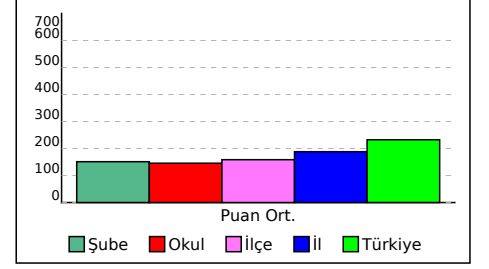

PUAN ORT. GÖRE KIYAS