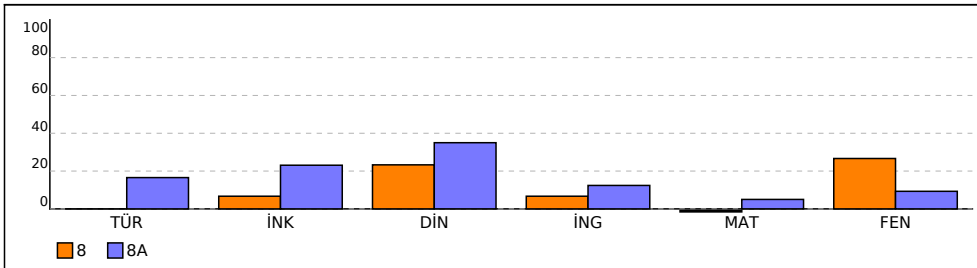

NET ORTALAMASINA GÖRE ŞUBE KARŞILAŞTIRMA