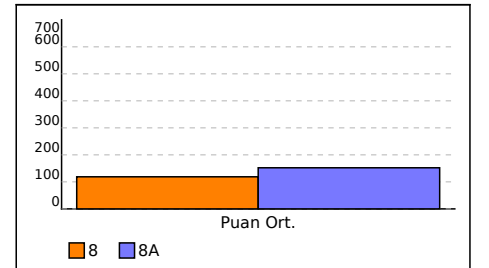

NET ORTALAMALARINA GÖRE KIYASLAMA

PUAN ORT. GÖRE KIYAS

NET ORTALAMASINA GÖRE ŞUBE KARŞILAŞTIRMA

PUANA GÖRE ŞUBE KIYAS

8 SINIFI NET LİSTESİ (Puan sıralı)

KATILIMLAR																														
İL			İLÇE			OKUL									SINAV ADI						OKUL	İLÇE	İL	GENEL						
HAKKARİ			ŞEMDİNLİ			ÇATALCA OKULU									3.SINAV 8. SINIF						16	817	1996	64811						
Sıra	Ö.No	İsim	Snf	Türkçe			İnk.Tar.			Din Kül.			Yab.Dil			Mat.			Fen Bil.			Toplam			Dereceler					
				D	Y	N	D	Y	N	D	Y	N	D	Y	N	D	Y	N	D	Y	N	D	Y	N	Puan	Sn	Okul	İlçe	il	Genel
Genel Ortalama				11	8	8,50	6	4	4,26	6	3	5,32	5	4	3,99	8	6	5,47	10	8	7,12	44	32	33,79						
Okul Ortalaması				7	12	3,09	4	5	2,20	5	5	3,42	3	6	1,20	5	13	0,76	6	12	2,09	29	50	11,96						
SINIF: 8																														
1	21	NALAN GEYLAN	8	5	15	0,00	3	7	0,67	4	5	2,33	3	7	0,67	3	17	-2,67	9	11	5,33	27	62	6,33	118,833	1	10	569	1440	55752 % 86,02