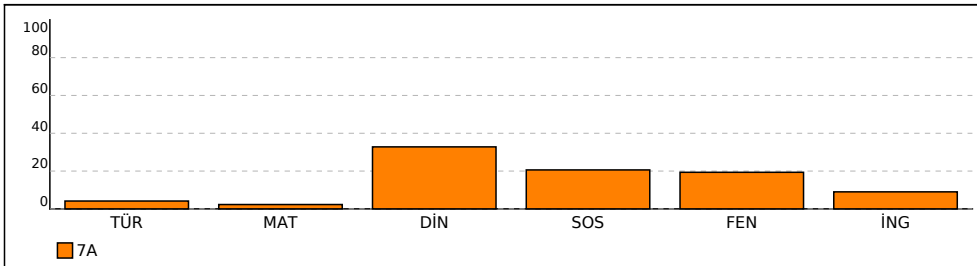

NET ORTALAMASINA GÖRE ŞUBE KARŞILAŞTIRMA