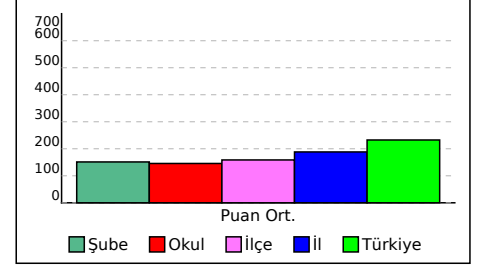

PUAN ORT. GÖRE KİYAS