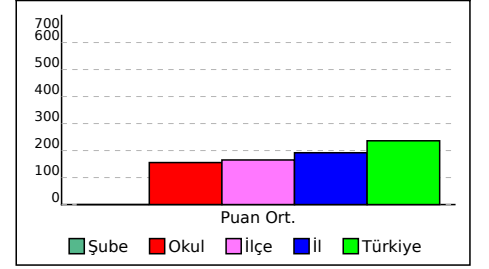

PUAN ORT. GÖRE KIYAS