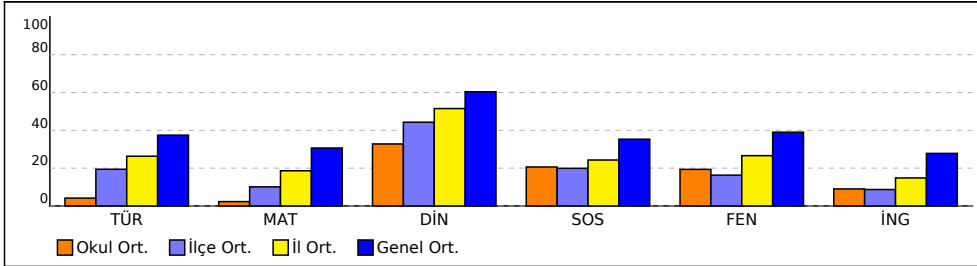

NET ORTALAMALARINA GÖRE KIYASLAMA