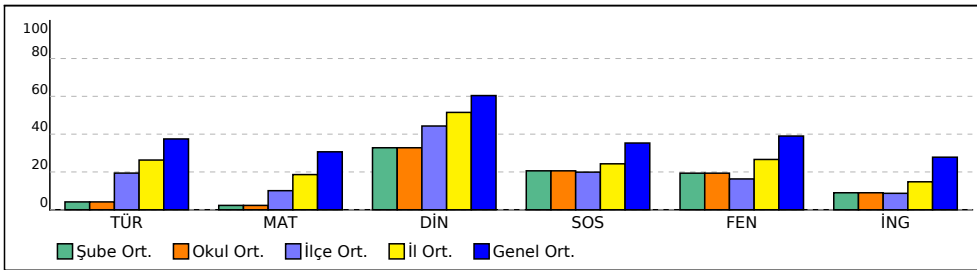

NET ORTALAMALARINA GÖRE KIYASLAMA