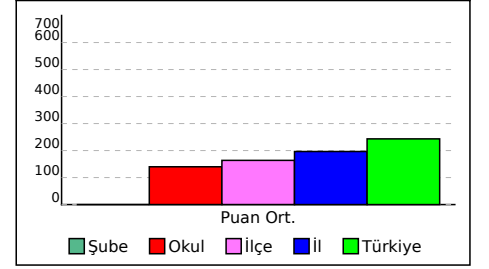

PUAN ORT. GÖRE KIYAS