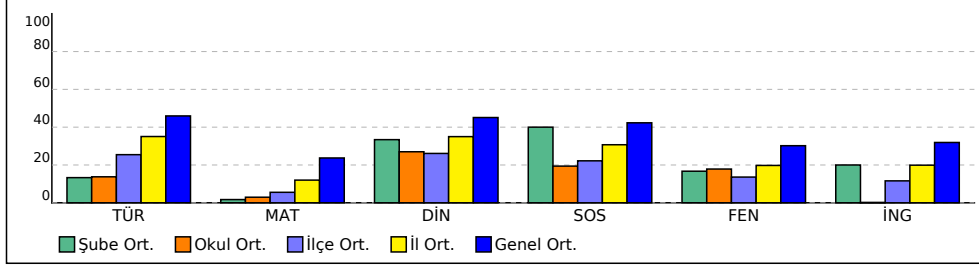

5 SINIFI NET LİSTESİ (Puan sıralı)

KATILIMLAR																														
İL			İLÇE			OKUL									SINAV ADI						OKUL	İLÇE	İL	GENEL						
HAKKARİ			ŞEMDİNLİ			ÇATALCA OKULU									3.SINAV 5.SINIF						21	590	2384	44619						
Sıra	Ö.No	İsim	Snf	Türkçe			Matematik			Din Kül.			Sos Bil.			Fen Bil.			Yabancı Dil			Toplam			Dereceler					
				D	Y	N	D	Y	N	D	Y	N	D	Y	N	D	Y	N	D	Y	N	D	Y	N	Puan	Sn	Okul	İlçe	il	Genel
Genel Ortalama				12	8	9,19	8	10	4,74	6	4	4,51	6	4	4,23	9	10	6,04	5	5	3,19	45	40	31,74	232,502					
Okul Ortalaması				7	13	2,75	5	13	0,59	4	5	2,70	4	6	1,94	7	12	3,57	2	7	0,02	30	55	11,56	145,615					
SINIF: 5																														
1	60	İSLAM ÇELİKBAŞ	5	12	8	9,33	5	13	0,67	6	4	4,67	8	2	7,33	8	12	4,00	5	5	3,33	44	44	29,33	201,540	1	5	139	879	24781 % 55,54
2	0	VEDAT KILIÇ	5	2	18	-4,00	5	15	0,00	4	6	2,00	3	7	0,67	7	13	2,67	3	7	0,67	24	66	2,00	100,920	2	15	481	2077	41163 % 92,25

NET ORTALAMALARINA GÖRE KİYASLAMA