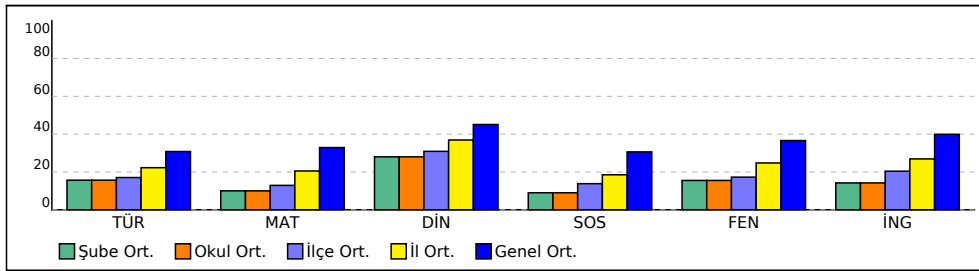

NET ORTALAMALARINA GÖRE KIYASLAMA