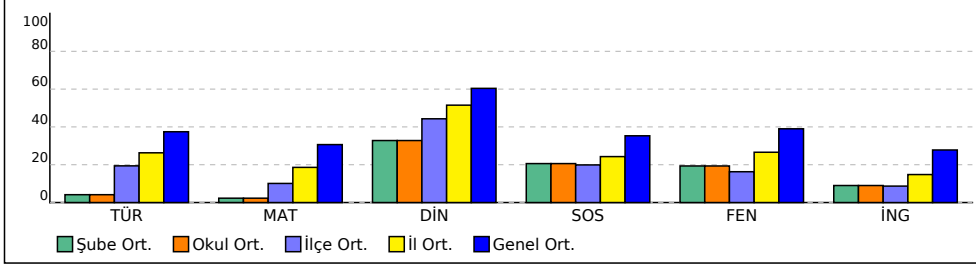

7A ŞUBE KARNESİ

İL			İLÇE			OKUL						SINAV ADI												
HAKKARİ			ŞEMDİNLİ			ÇATALCA OKULU						3.SINAV 7.SINIF												
Türkçe			Matematik			Din Kül.			Sosyal B.			Fen Bil.			Yab.Dil			Toplam			Puan			
D	Y	N	D	Y	N	D	Y	N	D	Y	N	D	Y	N	D	Y	N	D	Y	N	D	Y	N	Puan
5,56	14,17	0,83	5,22	14,28	0,46	4,94	5,00	3,28	4,00	5,83	2,06	7,72	11,56	3,87	3,06	6,47	0,90	30,33	56,94	11,35	139,909			

KATILIM RAPORU

	Sınava Katılan				
	Öğrenci	Sınıf	Okul	İlçe	İl
7A sınıfında	18				
ÇATALCA OKULU okulunda	18	1			
ŞEMDİNLİ ilçesinde	645	42	12		
HAKKARİ ilinde	2603	182	58	4	
Genelde	43454	2582	883	214	57

DERECELER

Genelde sınava 2582 sınıf katıldı, sınıfınız 2393. oldu
HAKKARİ ilinde sınava 182 sınıf katıldı, sınıfınız 152. oldu
ŞEMDİNLİ ilçesinde sınava 42 sınıf katıldı, sınıfınız 28. oldu
ÇATALCA OKULU okulunda sınava 1 sınıf katıldı, sınıfınız 1. oldu

NET ORTALAMALARINA GÖRE KIYASLAMA