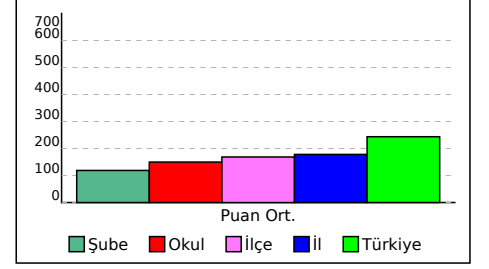

PUAN ORT. GÖRE KIYAS