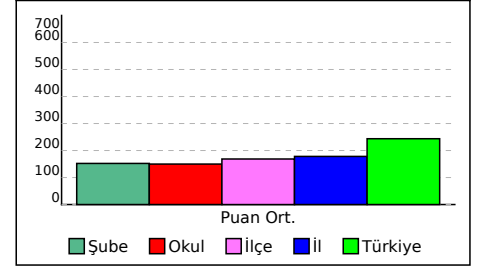

PUAN ORT. GÖRE KIYAS