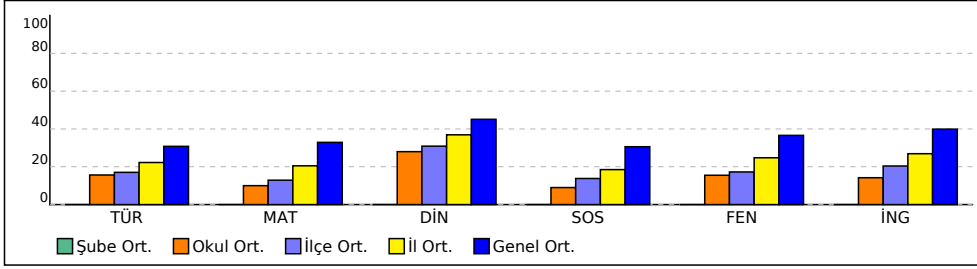

OKUL KARNESİ

İL		İLÇE			OKUL									SINAV ADI							
HAKKARİ		ŞEMDİNLİ			ÇATALCA OKULU									3.SINAV 6.SINIF							
Türkçe			Matematik			Din Kül.			Sos. Bil.			Fen Bil.			Yab.Dil			Toplam			Puan
D	Y	N	D	Y	N	D	Y	N	D	Y	N	D	Y	N	D	Y	N	D	Y	N	
7,25	12,35	3,13	6,30	12,90	2,00	4,55	5,25	2,80	3,10	6,60	0,90	7,15	12,15	3,10	3,55	6,40	1,42	31,90	55,65	13,35	155,504

ŞUBELERE AİT ORTALAMALAR

Sınıf	Türkçe			Matematik			Din Kül.			Sos. Bil.			Fen Bil.			Yab.Dil			Toplam			Puan
	D	Y	N	D	Y	N	D	Y	N	D	Y	N	D	Y	N	D	Y	N	D	Y	N	
6A	7,25	12,35	3,13	6,30	12,90	2,00	4,55	5,25	2,80	3,10	6,60	0,90	7,15	12,15	3,10	3,55	6,40	1,42	31,90	55,65	13,35	155,504

KATILIM RAPORU

	Sınava Katılan				
	Öğrenci	Sınıf	Okul	İlçe	İl
ÇATALCA OKULU okulunda	20	1			
ŞEMDİNLİ ilçesinde	612	35	11		
HAKKARİ ilinde	2316	154	54	4	
Genelde	42398	2392	834	211	55

DERECELER

Genelde sınava 834 okul katıldı, okulunuz 756. oldu
HAKKARİ ilinde sınava 54 okul katıldı, okulunuz 46. oldu
ŞEMDİNLİ ilçesinde sınava 11 okul katıldı, okulunuz 8. oldu

NET ORTALAMALARINA GÖRE KIYASLAMA