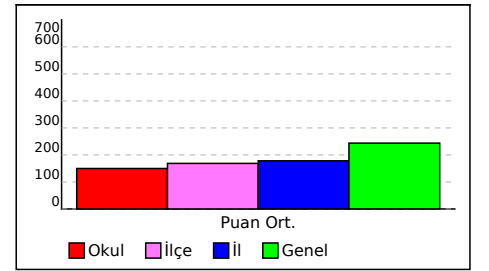

PUAN ORT. GÖRE KIYAS