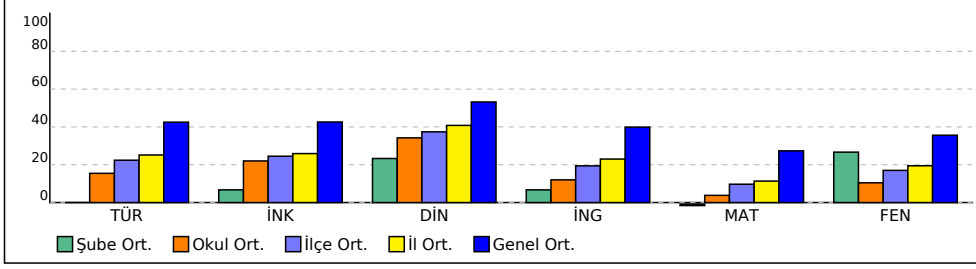

8 ŞUBE KARNESİ

İL			İLÇE			OKUL						SINAV ADI									
HAKKARİ			ŞEMDİNLİ			ÇATALCA OKULU						3.SINAV 8. SINIF									
Türkçe			İnk.Tar.			Din Kül.			Yab.Dil			Mat.			Fen Bil.			Toplam			Puan
D	Y	N	D	Y	N	D	Y	N	D	Y	N	D	Y	N	D	Y	N	D	Y	N	
5,00	15,00	0,00	3,00	7,00	0,67	4,00	5,00	2,33	3,00	7,00	0,67	3,00	17,00	-2,67	9,00	11,00	5,33	27,00	62,00	6,33	118,833

KATILIM RAPORU

	Sınava Katılan				
	Öğrenci	Sınıf	Okul	İlçe	İl
8 sınıfında	1				
ÇATALCA OKULU okulunda	16	2			
ŞEMDİNLİ ilçesinde	817	52	12		
HAKKARİ ilinde	1996	126	28	2	
Genelde	64811	3591	983	228	58

DERECELER

Genelde sınava 3591 sınıf katıldı, sınıfınız 3378. oldu
HAKKARİ ilinde sınava 126 sınıf katıldı, sınıfınız 113. oldu
ŞEMDİNLİ ilçesinde sınava 52 sınıf katıldı, sınıfınız 48. oldu
ÇATALCA OKULU okulunda sınava 2 sınıf katıldı, sınıfınız 2. oldu

NET ORTALAMALARINA GÖRE KIYASLAMA