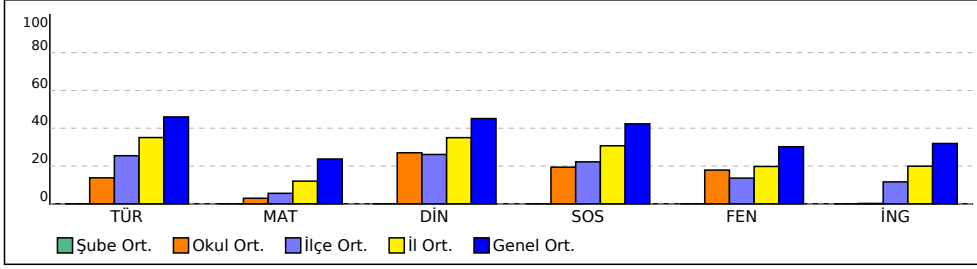

OKUL KARNESİ

İL		İLÇE			OKUL									SINAV ADI							
HAKKARİ		ŞEMDİNLİ			ÇATALCA OKULU									3.SINAV 5.SINIF							
Türkçe			Matematik			Din Kül.			Sos Bil.			Fen Bil.			Yabancı Dil			Toplam			Puan
D	Y	N	D	Y	N	D	Y	N	D	Y	N	D	Y	N	D	Y	N	D	Y	N	
7,00	12,76	2,75	4,86	12,81	0,59	4,48	5,33	2,70	3,86	5,76	1,94	7,48	11,71	3,57	2,33	6,95	0,02	30,00	55,33	11,56	145,615

ŞUBELERE AİT ORTALAMALAR

Sınıf	Türkçe			Matematik			Din Kül.			Sos Bil.			Fen Bil.			Yabancı Dil			Toplam			Puan
	D	Y	N	D	Y	N	D	Y	N	D	Y	N	D	Y	N	D	Y	N	D	Y	N	
5	7,00	13,00	2,66	5,00	14,00	0,34	5,00	5,00	3,34	5,50	4,50	4,00	7,50	12,50	3,34	4,00	6,00	2,00	34,00	55,00	15,66	151,230
5A	7,00	12,74	2,75	4,84	12,68	0,61	4,42	5,37	2,63	3,68	5,89	1,72	7,47	11,63	3,60	2,16	7,05	-0,19	29,58	55,37	11,12	145,024

KATILIM RAPORU

	Sınava Katılan				
	Öğrenci	Sınıf	Okul	İlçe	İl
ÇATALCA OKULU okulunda	21	2			
ŞEMDİNLİ ilçesinde	590	37	11		
HAKKARİ ilinde	2384	182	55	4	
Genelde	44619	2422	809	211	56

DERECELER

Genelde sınava 809 okul katıldı, okulunuz 752. oldu

HAKKARİ ilinde sınava 55 okul katıldı, okulunuz 48. oldu

ŞEMDİNLİ ilçesinde sınava 11 okul katıldı, okulunuz 8. oldu

NET ORTALAMALARINA GÖRE KIYASLAMA