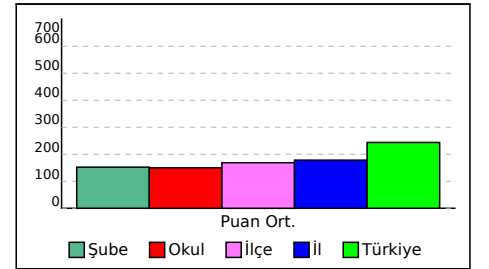

PUAN ORT. GÖRE KIYAS