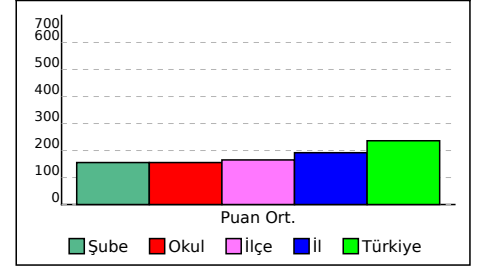

PUAN ORT. GÖRE KIYAS