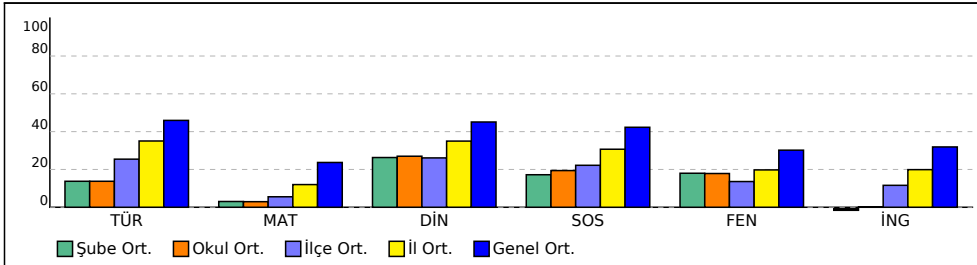

NET ORTALAMALARINA GÖRE KIYASLAMA