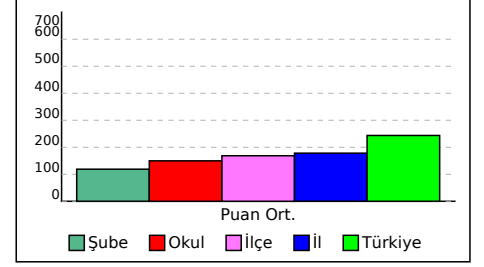

PUAN ORT. GÖRE KIYAS