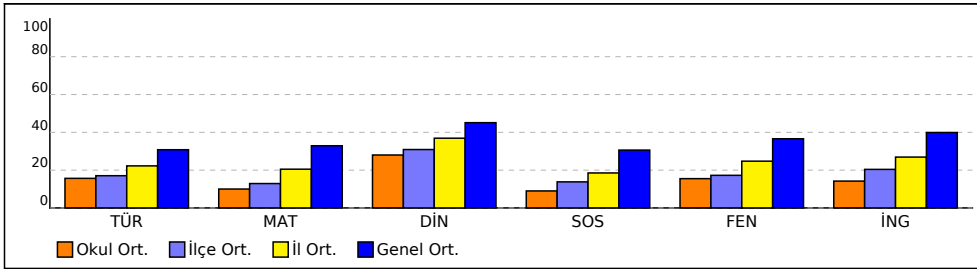

NET ORTALAMALARINA GÖRE KIYASLAMA