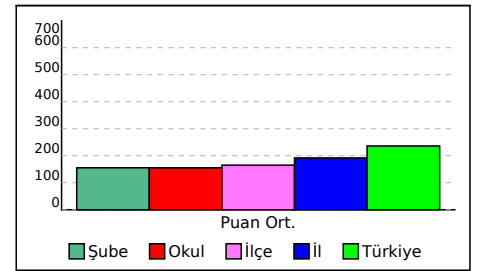

PUAN ORT. GÖRE KIYAS