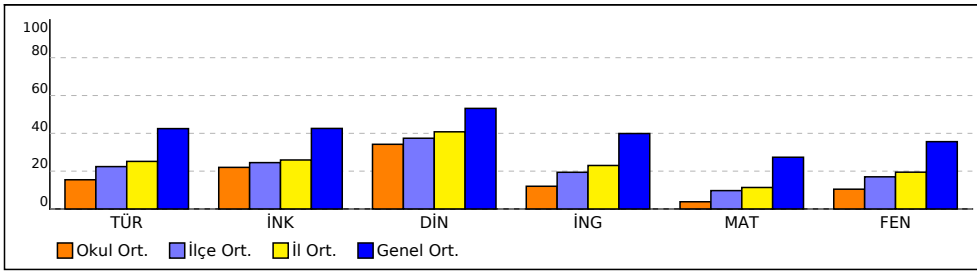

NET ORTALAMALARINA GÖRE KIYASLAMA