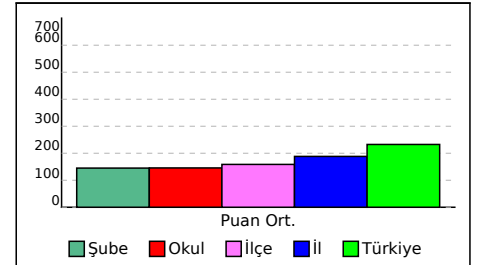

PUAN ORT. GÖRE KIYAS