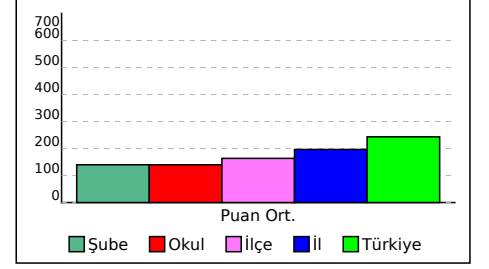

PUAN ORT. GÖRE KIYAS