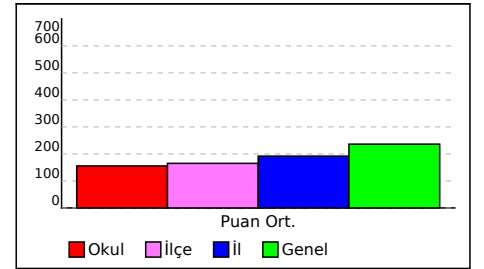

PUAN ORT. GÖRE KIYAS