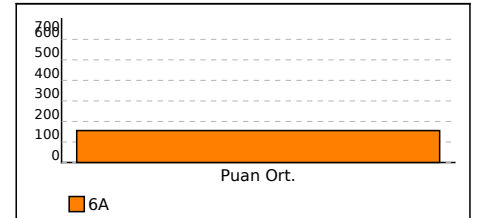

NET ORTALAMALARINA GÖRE KIYASLAMA

PUAN ORT. GÖRE KIYAS

NET ORTALAMASINA GÖRE ŞUBE KARŞILAŞTIRMA

PUANA GÖRE ŞUBE KIYAS

6A SINIFI NET LİSTESİ (Puan sıralı)

KATILIMLAR																															
İL			İLÇE			OKUL						SINAV ADI						OKUL	İLÇE	İL	GENEL										
HAKKARI			ŞEMDİNLİ			ÇATALCA OKULU						3.SINAV 6.SINIF						20	612	2316	42398										
Sıra	Ö.No	İsim	Snf	Türkçe			Matematik			Din Kül.			Sos. Bil.			Fen Bil.			Yab.Dil			Toplam			Dereceler						
				D	Y	N	D	Y	N	D	Y	N	D	Y	N	D	Y	N	D	Y	N	D	Y	N	Puan	Sn	Okul	İlçe	İl	Genel	
Genel Ortalama				9	10	6,16	9	9	6,58	6	4	4,51	5	5	3,06	10	8	7,32	5	4	3,99	45	39	31,43	236,182						
Okul Ortalaması				7	12	3,13	6	13	2,00	5	5	2,80	3	7	0,90	7	12	3,10	4	6	1,42	32	56	13,35	155,504						
SINIF: 6A																															
1	49	HATİCE ÇELİKBAŞ	6A	11	9	8,00	16	3	15,00	7	3	6,00	6	4	4,67	11	9	8,00	8	2	7,33	59	30	49,00	317,770	1	1	36	248	10141 % 23,92	
2	47	GÜLCAN YÜCE	6A	12	7	9,67	8	8	5,33	7	3	6,00	5	4	3,67	9	6	7,00	4	5	2,33	45	33	34,00	244,323	2	2	90	572	17961 % 42,36	
3	11	MEMET KILIÇ	6A	9	11	5,33	11	9	8,00	7	3	6,00	3	7	0,67	12	8	9,33	2	8	-0,67	44	46	28,67	241,573	3	3	93	584	18315 % 43,20	
4	48	GÜLİSTAN ŞENLİK	6A	11	8	8,33	8	6	6,00	7	3	6,00	7	3	6,00	7	11	3,33	5	5	3,33	45	36	33,00	227,823	4	4	112	672	20061 % 47,32	
5	51	MİRSAT KILIÇ	6A	6	10	2,67	8	11	4,33	8	2	7,33	1	9	-2,00	10	10	6,67	2	8	-0,67	35	50	18,33	186,610	5	5	174	1015	25877 % 61,03	
6	72	KAVA F ÇİFÇİ	6A	7	13	2,67	10	10	6,67	2	8	-0,67	2	8	-0,67	9	11	5,33	1	9	-2,00	31	59	11,33	180,467	6	6	191	1070	26847 % 63,32	
7	72	KAVA ÇİFÇİ	6A	7	13	2,67	10	10	6,67	2	8	-0,67	2	8	-0,67	9	11	5,33	1	9	-2,00	31	59	11,33	180,467	6	6	191	1070	26847 % 63,32	
8	40	AYŞE ÇELİKBAŞ	6A	8	12	4,00	2	18	-4,00	6	4	4,67	3	5	1,33	11	7	8,67	6	4	4,67	36	50	19,33	162,393	8	8	252	1280	29849 % 70,40	
9	46	FATMA GEYAN	6A	8	12	4,00	4	16	-1,33	6	4	4,67	6	3	5,00	8	11	4,33	2	8	-0,67	34	54	16,00	150,897	9	9	294	1415	31772 % 74,94	
10	56	YASEMİN KILIÇ	6A	8	12	4,00	5	15	0,00	6	4	4,67	1	9	-2,00	8	12	4,00	2	8	-0,67	30	60	10,00	145,213	10	10	319	1485	32706 % 77,14	
11	43	BERFİN KILIÇ	6A	7	13	2,67	4	16	-1,33	5	5	3,33	1	9	-2,00	9	11	5,33	5	5	3,33	31	59	11,33	143,507	11	11	324	1503	32982 % 77,79	
12	43	BERFİN KILIÇ	6A	7	13	2,67	4	16	-1,33	5	5	3,33	1	9	-2,00	9	11	5,33	5	5	3,33	31	59	11,33	143,507	11	11	324	1503	32982 % 77,79	
13	52	MUHAMMED ŞENLİK	6A	8	12	4,00	4	16	-1,33	3	7	0,67	4	6	2,00	8	12	4,00	3	7	0,67	30	60	10,00	139,667	13	13	339	1556	33621 % 79,30	
14	45	ERSİN ÇELİKBAŞ	6A	4	16	-1,33	8	12	4,00	2	8	-0,67	3	7	0,67	5	14	0,33	2	8	-0,67	24	65	2,33	120,123	14	14	421	1813	36737 % 86,65	
15	42	BAHAR ŞENLİK	6A	6	13	1,67	4	15	-1,00	5	3	4,00	2	8	-0,67	5	15	0,00	3	7	0,67	25	61	4,67	108,647	15	15	478	1962	38456 % 90,70	
16	53000	SEHER GEYLAN	6A	8	12	4,00	3	16	-2,33	4	6	2,00	4	6	2,00	3	16	-2,33	4	6	2,00	26	62	5,33	102,653	16	16	508	2038	39306 % 92,71	
17	50	İSM'L GEYLAN	6A	5	15	0,00	6	14	1,33	3	7	0,67	2	8	-0,67	3	17	-2,67	4	6	2,00	23	67	0,67	97,920	17	17	525	2085	39892 % 94,09	
18	55	MUHLİS GEYLAN	6A	6	14	1,33	4	14	-0,67	3	5	1,33	3	5	1,33	1	17	-4,67	5	5	3,33	22	60	2,00	87,747	18	18	556	2178	40866 % 96,39	
19	41	AYŞEGÜL ÇİFÇİ	6A	4	15	-1,00	3	17	-2,67	1	9	-2,00	4	6	2,00	4	16	-1,33	4	6	2,00	20	69	-3,00	74,317	19	19	585	2254	41703 % 98,36	
20	44	ELİF KILIÇ	6A	3	17	-2,67	4	16	-1,33	2	8	-0,67	2	8	-0,67	2	18	-4,00	3	7	0,67	16	74	-8,67	54,453	20	20	607	2303	42237 % 99,62	