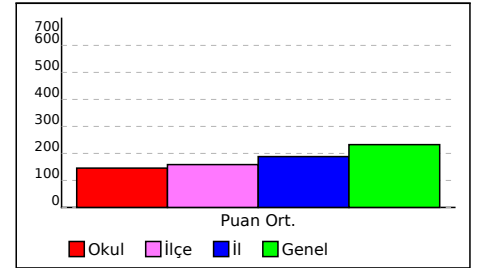

PUAN ORT. GÖRE KIYAS