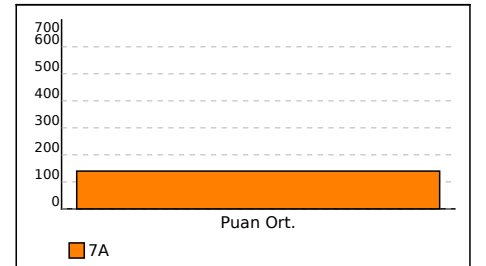

NET ORTALAMALARINA GÖRE KIYASLAMA

PUAN ORT. GÖRE KIYAS

NET ORTALAMASINA GÖRE ŞUBE KARŞILAŞTIRMA

PUANA GÖRE ŞUBE KIYAS

7A SINIFI NET LİSTESİ (Puan sıralı)

KATILIMLAR																														
İL		İLÇE			OKUL									SINAV ADI						OKUL	İLÇE	İL	GENEL							
HAKKARİ		ŞEMDİNLİ			ÇATALCA OKULU									3.SINAV 7.SINIF						18	645	2603	43454							
Sıra	Ö.No	İsim	Snf	Türkçe			Matematik			Din Kül.			Sosyal B.			Fen Bil.			Yab.Dil			Toplam			Dereceler					
				D	Y	N	D	Y	N	D	Y	N	D	Y	N	D	Y	N	D	Y	N	D	Y	N	Puan	Sn	Okul	İlçe	İl	Genel
Genel Ortalama				10	9	7,49	9	8	6,13	7	3	6,04	5	4	3,53	11	8	7,80	4	5	2,78	46	37	33,57	243,255					
Okul Ortalaması				6	14	0,83	5	14	0,46	5	5	3,28	4	6	2,06	8	12	3,87	3	6	0,90	30	57	11,35	139,909					
SINIF: 7A																														
1	61	TAHA GEYLAN	7A	10	9	7,00	11	8	8,33	9	1	8,67	7	3	6,00	18	2	17,33	9	1	8,67	64	24	56,00	330,980	1	1	22	245	10376 % 23,88
2	63	MEVLAN GEYLAN	7A	10	10	6,67	10	8	7,33	10	0	10,00	9	1	8,67	17	3	16,00	3	5	1,33	59	27	50,00	306,693	2	2	36	324	12624 % 29,05
3	34	ŞEHLA GEY AN	7A	8	12	4,00	6	14	1,33	8	2	7,33	5	5	3,33	10	10	6,67	4	4	2,67	41	47	25,33	190,193	3	3	178	1154	26702 % 61,45
4	0	VİYAN ÇELİKBAŞ	7A	7	13	2,67	5	15	0,00	6	4	4,67	3	7	0,67	11	9	8,00	1	9	-2,00	33	57	14,00	162,960	4	4	270	1475	30940 % 71,20
5	68	YASİN ÇİFÇİ	7A	7	12	3,00	5	15	0,00	2	8	-0,67	1	9	-2,00	10	9	7,00	1	7	-1,33	26	60	6,00	146,567	5	5	328	1717	33589 % 77,30
6	57	İSMAİL KILIÇ	7A	7	13	2,67	4	14	-0,67	9	1	8,67	5	5	3,33	7	13	2,67	3	7	0,67	35	53	17,33	145,927	6	6	334	1730	33690 % 77,53
7	66	FURKAN EKİNCİ	7A	5	15	0,00	7	13	2,67	5	5	3,33	5	5	3,33	6	13	1,67	3	6	1,00	31	57	12,00	140,620	7	7	353	1807	34586 % 79,59
8	19	İZZETTİN ŞENLİK	7A	2	18	-4,00	8	12	4,00	2	8	-0,67	2	8	-0,67	8	12	4,00	5	5	3,33	27	63	6,00	133,507	8	8	383	1905	35767 % 82,31
9	31	SUNA ÇELİKBAŞ	7A	7	13	2,67	3	17	-2,67	5	5	3,33	4	6	2,00	9	11	5,33	2	8	-0,67	30	60	10,00	133,400	9	9	384	1906	35780 % 82,34
10	65	EVİN ÇELİKBAŞ	7A	7	13	2,67	6	14	1,33	4	6	2,00	6	4	4,67	4	16	-1,33	3	6	1,00	30	59	10,33	128,443	10	10	404	1970	36559 % 84,13
11	29	ROJEN EKİNCİ	7A	4	14	-0,67	3	14	-1,67	4	5	2,33	3	6	1,00	8	9	5,00	3	7	0,67	25	55	6,67	120,827	11	11	439	2062	37783 % 86,95
12	1	AYNUR ŞENLİK	7A	5	15	0,00	3	17	-2,67	5	5	3,33	3	7	0,67	7	13	2,67	5	5	3,33	28	62	7,33	111,253	12	12	496	2206	39211 % 90,24
13	7	FERHENG BABAT	7A	4	16	-1,33	4	16	-1,33	5	5	3,33	3	7	0,67	7	13	2,67	3	7	0,67	26	64	4,67	107,707	13	13	511	2253	39696 % 91,35
14	69	HAMİYET ŞENLİK	7A	4	15	-1,00	3	16	-2,33	4	6	2,00	4	6	2,00	5	15	0,00	2	8	-0,67	22	66	0,00	85,113	14	14	583	2461	42119 % 96,93
15	10	HACER E GEYLAN	7A	5	15	0,00	2	18	-4,00	6	4	4,67	4	6	2,00	5	15	0,00	1	9	-2,00	23	67	0,67	80,813	15	15	602	2494	42424 % 97,63
16	14	HATİCE ÇİFÇİ	7A	5	15	0,00	3	17	-2,67	2	8	-0,67	2	8	-0,67	4	16	-1,33	3	7	0,67	19	71	-4,67	73,933	16	16	620	2535	42797 % 98,49
17	26	ÖZLEM ŞENLİK	7A	1	19	-5,33	8	12	4,00	1	9	-2,00	2	7	-0,33	1	19	-5,33	1	9	-2,00	14	75	-11,00	61,467	17	17	637	2580	43214 % 99,45
18	17	HİCRAN ÇELİKBAŞ	7A	2	18	-4,00	3	17	-2,67	2	8	-0,67	4	5	2,33	2	10	-1,33	0	0	0,00	13	58	-6,33	57,953	18	18	639	2586	43268 % 99,57