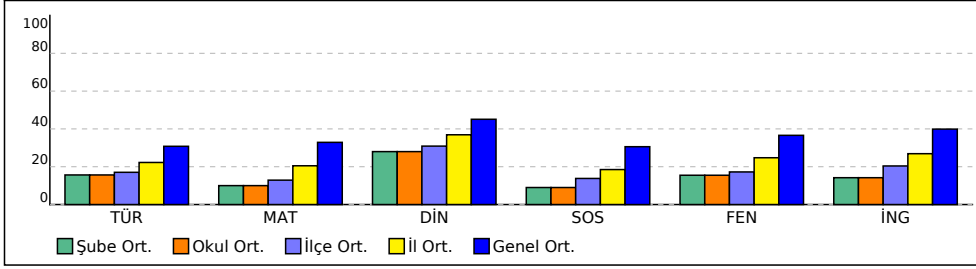

6A ŞUBE KARNESİ

İL			İLÇE			OKUL						SINAV ADI												
HAKKARİ			ŞEMDİNLİ			ÇATALCA OKULU						3.SINAV 6.SINIF												
Türkçe			Matematik			Din Kül.			Sos. Bil.			Fen Bil.			Yab.Dil			Toplam			Puan			
D	Y	N	D	Y	N	D	Y	N	D	Y	N	D	Y	N	D	Y	N	D	Y	N	D	Y	N	Puan
7,25	12,35	3,13	6,30	12,90	2,00	4,55	5,25	2,80	3,10	6,60	0,90	7,15	12,15	3,10	3,55	6,40	1,42	31,90	55,65	13,35	155,504			

KATILIM RAPORU

	Sınava Katılan				
	Öğrenci	Sınıf	Okul	İlçe	İl
6A sınıfında	20				
ÇATALCA OKULU okulunda	20	1			
ŞEMDİNLİ ilçesinde	612	35	11		
HAKKARİ ilinde	2316	154	54	4	
Genelde	42398	2392	834	211	55

DERECELER

Genelde sınava 2392 sınıf katıldı, sınıfınız 2084. oldu
HAKKARİ ilinde sınava 154 sınıf katıldı, sınıfınız 115. oldu
ŞEMDİNLİ ilçesinde sınava 35 sınıf katıldı, sınıfınız 21. oldu
ÇATALCA OKULU okulunda sınava 1 sınıf katıldı, sınıfınız 1. oldu

NET ORTALAMALARINA GÖRE KIYASLAMA