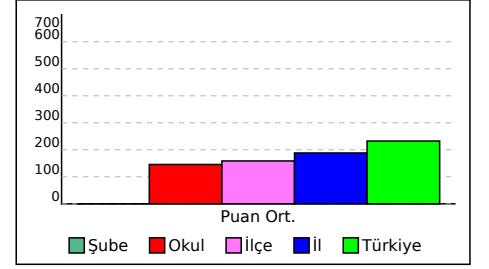

PUAN ORT. GÖRE KIYAS