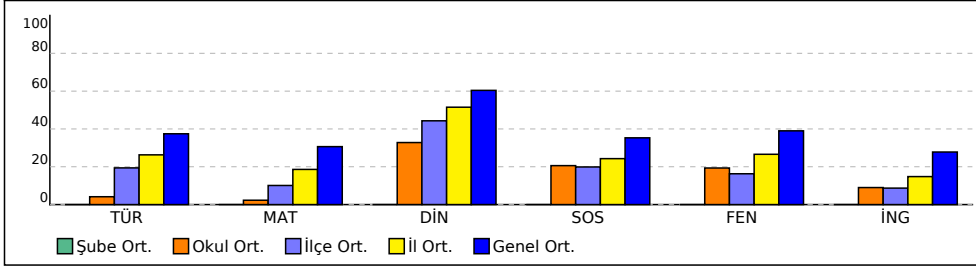

OKUL KARNESİ

İL		İLÇE		OKUL									SINAV ADI								
HAKKARİ		ŞEMDİNLİ		ÇATALCA OKULU									3.SINAV 7.SINIF								
Türkçe			Matematik			Din Kül.			Sosyal B.			Fen Bil.			Yab.Dil			Toplam			Puan
D	Y	N	D	Y	N	D	Y	N	D	Y	N	D	Y	N	D	Y	N	D	Y	N	
5,56	14,17	0,83	5,22	14,28	0,46	4,94	5,00	3,28	4,00	5,83	2,06	7,72	11,56	3,87	3,06	6,47	0,90	30,33	56,94	11,35	139,909

ŞUBELERE AİT ORTALAMALAR

Sınıf	Türkçe			Matematik			Din Kül.			Sosyal B.			Fen Bil.			Yab.Dil			Toplam			Puan
	D	Y	N	D	Y	N	D	Y	N	D	Y	N	D	Y	N	D	Y	N	D	Y	N	
7A	5,56	14,17	0,83	5,22	14,28	0,46	4,94	5,00	3,28	4,00	5,83	2,06	7,72	11,56	3,87	3,06	6,47	0,90	30,33	56,94	11,35	139,909

KATILIM RAPORU

	Sınava Katılan				
	Öğrenci	Sınıf	Okul	İlçe	İl
ÇATALCA OKULU okulunda	18	1			
ŞEMDİNLİ ilçesinde	645	42	12		
HAKKARİ ilinde	2603	182	58	4	
Genelde	43454	2582	883	214	57

DERECELER

Genelde sınava 883 okul katıldı, okulunuz 851. oldu
HAKKARİ ilinde sınava 58 okul katıldı, okulunuz 56. oldu
ŞEMDİNLİ ilçesinde sınava 12 okul katıldı, okulunuz 12. oldu

NET ORTALAMALARINA GÖRE KIYASLAMA