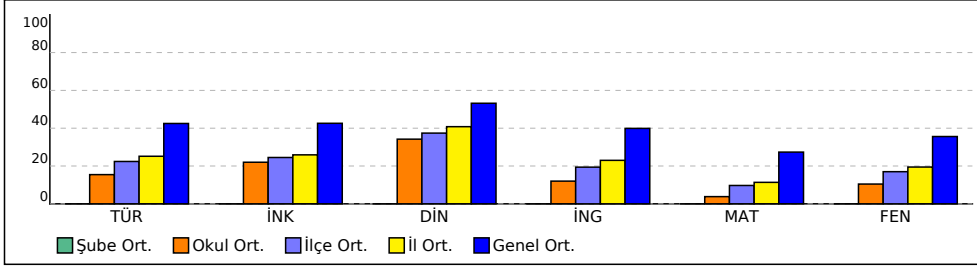

OKUL KARNESİ

İL		İLÇE			OKUL									SINAV ADI							
HAKKARİ		ŞEMDİNLİ			ÇATALCA OKULU									3.SINAV 8. SINIF							
Türkçe			İnk.Tar.			Din Kül.			Yab.Dil			Mat.			Fen Bil.			Toplam			Puan
D	Y	N	D	Y	N	D	Y	N	D	Y	N	D	Y	N	D	Y	N	D	Y	N	
7,13	12,13	3,09	4,00	5,40	2,20	5,00	4,73	3,42	3,27	6,20	1,20	5,20	13,33	0,76	6,07	11,93	2,09	28,75	50,38	11,96	149,813

ŞUBELERE AİT ORTALAMALAR

Sınıf	Türkçe			İnk.Tar.			Din Kül.			Yab.Dil			Mat.			Fen Bil.			Toplam			Puan
	D	Y	N	D	Y	N	D	Y	N	D	Y	N	D	Y	N	D	Y	N	D	Y	N	
8	5,00	15,00	0,00	3,00	7,00	0,67	4,00	5,00	2,33	3,00	7,00	0,67	3,00	17,00	-2,67	9,00	11,00	5,33	27,00	62,00	6,33	118,833
8A	7,29	11,93	3,31	4,07	5,29	2,31	5,07	4,71	3,50	3,29	6,14	1,24	5,36	13,07	1,00	5,86	12,00	1,86	28,87	49,60	12,33	152,196

KATILIM RAPORU

	Sınava Katılan				
	Öğrenci	Sınıf	Okul	İlçe	İl
ÇATALCA OKULU okulunda	16	2			
ŞEMDİNLİ ilçesinde	817	52	12		
HAKKARİ ilinde	1996	126	28	2	
Genelde	64811	3591	983	228	58

DERECELER

Genelde sınava 983 okul katıldı, okulunuz 928. oldu
HAKKARİ ilinde sınava 28 okul katıldı, okulunuz 23. oldu
ŞEMDİNLİ ilçesinde sınava 12 okul katıldı, okulunuz 10. oldu

NET ORTALAMALARINA GÖRE KIYASLAMA