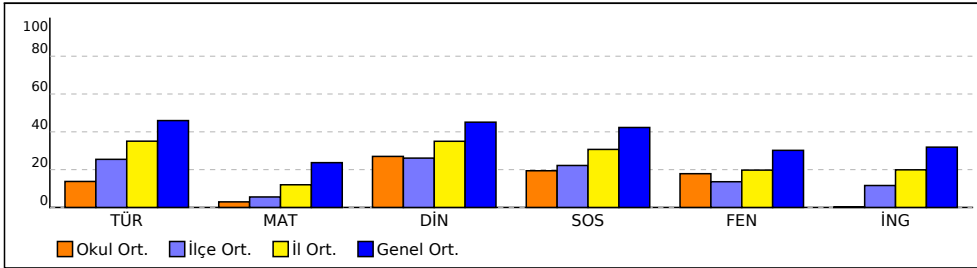

NET ORTALAMALARINA GÖRE KIYASLAMA