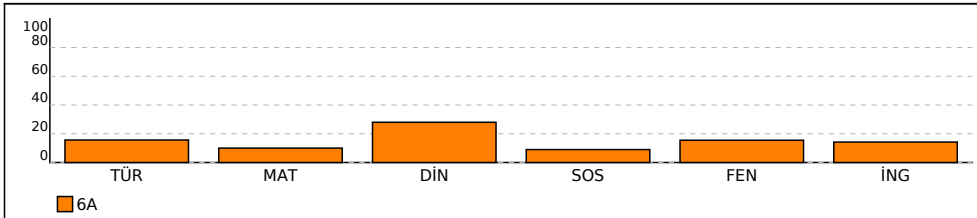

NET ORTALAMASINA GÖRE ŞUBE KARŞILAŞTIRMA