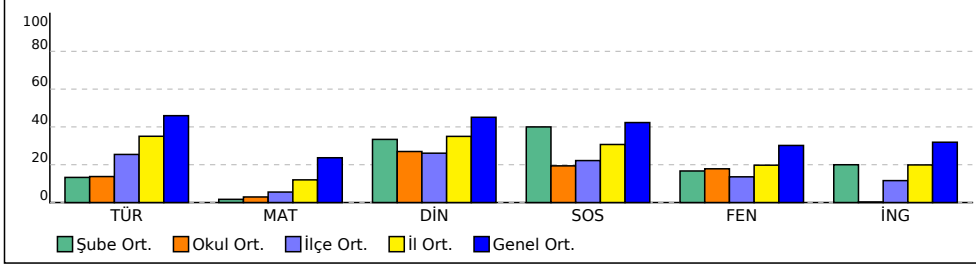

5 ŞUBE KARNESİ

İL		İLÇE		OKUL									SINAV ADI								
HAKKARİ		ŞEMDİNLİ		ÇATALCA OKULU									3.SINAV 5.SINIF								
Türkçe			Matematik			Din Kül.			Sos Bil.			Fen Bil.			Yabancı Dil			Toplam			Puan
D	Y	N	D	Y	N	D	Y	N	D	Y	N	D	Y	N	D	Y	N	D	Y	N	
7,00	13,00	2,66	5,00	14,00	0,34	5,00	5,00	3,34	5,50	4,50	4,00	7,50	12,50	3,34	4,00	6,00	2,00	34,00	55,00	15,66	151,230

KATILIM RAPORU

	Sınava Katılan				
	Öğrenci	Sınıf	Okul	İlçe	İl
5 sınıfında	2				
ÇATALCA OKULU okulunda	21	2			
ŞEMDİNLİ ilçesinde	590	37	11		
HAKKARİ ilinde	2384	182	55	4	
Genelde	44619	2422	809	211	56

DERECELER

Genelde sınava 2422 sınıf katıldı, sınıfınız 2075. oldu
HAKKARİ ilinde sınava 182 sınıf katıldı, sınıfınız 129. oldu
ŞEMDİNLİ ilçesinde sınava 37 sınıf katıldı, sınıfınız 21. oldu
ÇATALCA OKULU okulunda sınava 2 sınıf katıldı, sınıfınız 1. oldu

NET ORTALAMALARINA GÖRE KIYASLAMA