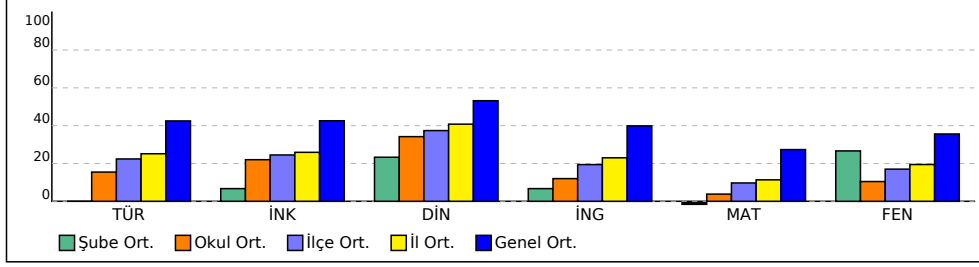

8 SINIFI NET LİSTESİ (Puan sıralı)

KATILIMLAR																														
İL			İLÇE			OKUL									SINAV ADI						OKUL	İLÇE	İL	GENEL						
HAKKARİ			ŞEMDİNLİ			ÇATALCA OKULU									3.SINAV 8. SINIF						16	817	1996	64811						
Sıra	Ö.No	İsim	Snf	Türkçe			İnk.Tar.			Din Kül.			Yab.Dil			Mat.			Fen Bil.			Toplam			Dereceler					
				D	Y	N	D	Y	N	D	Y	N	D	Y	N	D	Y	N	D	Y	N	D	Y	N	Puan	Sn	Okul	İlçe	il	Genel
Genel Ortalama				11	8	8,50	6	4	4,26	6	3	5,32	5	4	3,99	8	6	5,47	10	8	7,12	44	32	33,79						
Okul Ortalaması				7	12	3,09	4	5	2,20	5	5	3,42	3	6	1,20	5	13	0,76	6	12	2,09	29	50	11,96						
SINIF: 8																														
1	21	NALAN GEYLAN	8	5	15	0,00	3	7	0,67	4	5	2,33	3	7	0,67	3	17	-2,67	9	11	5,33	27	62	6,33	118,833	1	10	569	1440	55752 % 86,02

NET ORTALAMALARINA GÖRE KIYASLAMA