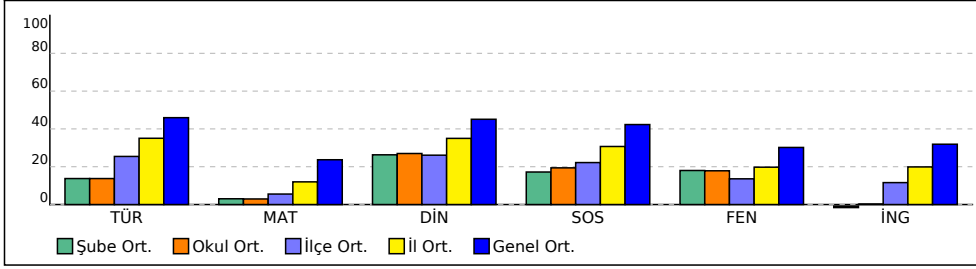

5A ŞUBE KARNESİ

İL		İLÇE		OKUL									SINAV ADI								
HAKKARİ		ŞEMDİNLİ		ÇATALCA OKULU									3.SINAV 5.SINIF								
Türkçe			Matematik			Din Kül.			Sos Bil.			Fen Bil.			Yabancı Dil			Toplam			Puan
D	Y	N	D	Y	N	D	Y	N	D	Y	N	D	Y	N	D	Y	N	D	Y	N	Puan
7,00	12,74	2,75	4,84	12,68	0,61	4,42	5,37	2,63	3,68	5,89	1,72	7,47	11,63	3,60	2,16	7,05	-0,19	29,58	55,37	11,12	145,024

KATILIM RAPORU

	Sınava Katılan				
	Öğrenci	Sınıf	Okul	İlçe	İl
5A sınıfında	19				
ÇATALCA OKULU okulunda	21	2			
ŞEMDİNLİ ilçesinde	590	37	11		
HAKKARİ ilinde	2384	182	55	4	
Genelde	44619	2422	809	211	56

DERECELER

Genelde sınava 2422 sınıf katıldı, sınıfınız 2125. oldu
HAKKARİ ilinde sınava 182 sınıf katıldı, sınıfınız 136. oldu
ŞEMDİNLİ ilçesinde sınava 37 sınıf katıldı, sınıfınız 23. oldu
ÇATALCA OKULU okulunda sınava 2 sınıf katıldı, sınıfınız 2. oldu

NET ORTALAMALARINA GÖRE KIYASLAMA