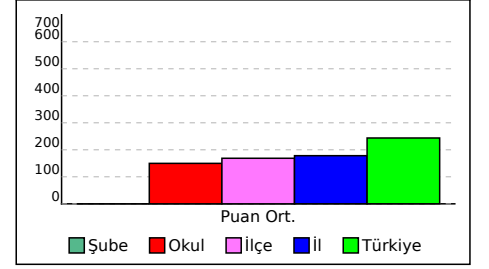

KATILIM RAPORU

	Sınava Katılan				
	Öğrenci	Sınıf	Okul	İlçe	İl
ÇATALCA OKULU okulunda	16	2			
ŞEMDİNLİ ilçesinde	817	52	12		
HAKKARİ ilinde	1996	126	28	2	
Genelde	64811	3591	983	228	58

DERECELER

Genelde sınava 983 okul katıldı, okulunuz 928. oldu
HAKKARİ ilinde sınava 28 okul katıldı, okulunuz 23. oldu
ŞEMDİNLİ ilçesinde sınava 12 okul katıldı, okulunuz 10. oldu

NET ORTALAMALARINA GÖRE KIYASLAMA

PUAN ORT. GÖRE KIYAS

8 ŞUBE KARNESİ

İL			İLÇE			OKUL						SINAV ADI									
HAKKARİ			ŞEMDİNLİ			ÇATALCA OKULU						3.SINAV 8. SINIF									
Türkçe			İnk.Tar.			Din Kül.			Yab.Dil			Mat.			Fen Bil.			Toplam			Puan
D	Y	N	D	Y	N	D	Y	N	D	Y	N	D	Y	N	D	Y	N	D	Y	N	
5,00	15,00	0,00	3,00	7,00	0,67	4,00	5,00	2,33	3,00	7,00	0,67	3,00	17,00	-2,67	9,00	11,00	5,33	27,00	62,00	6,33	118,833