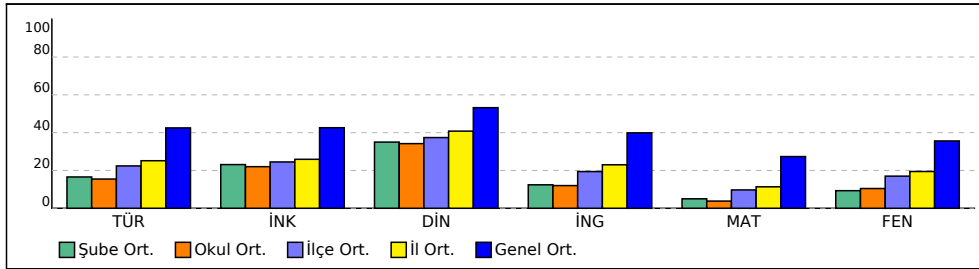

NET ORTALAMALARINA GÖRE KIYASLAMA