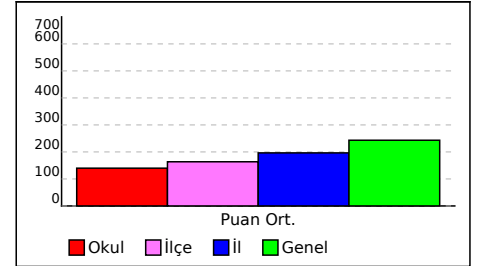

PUAN ORT. GÖRE KIYAS